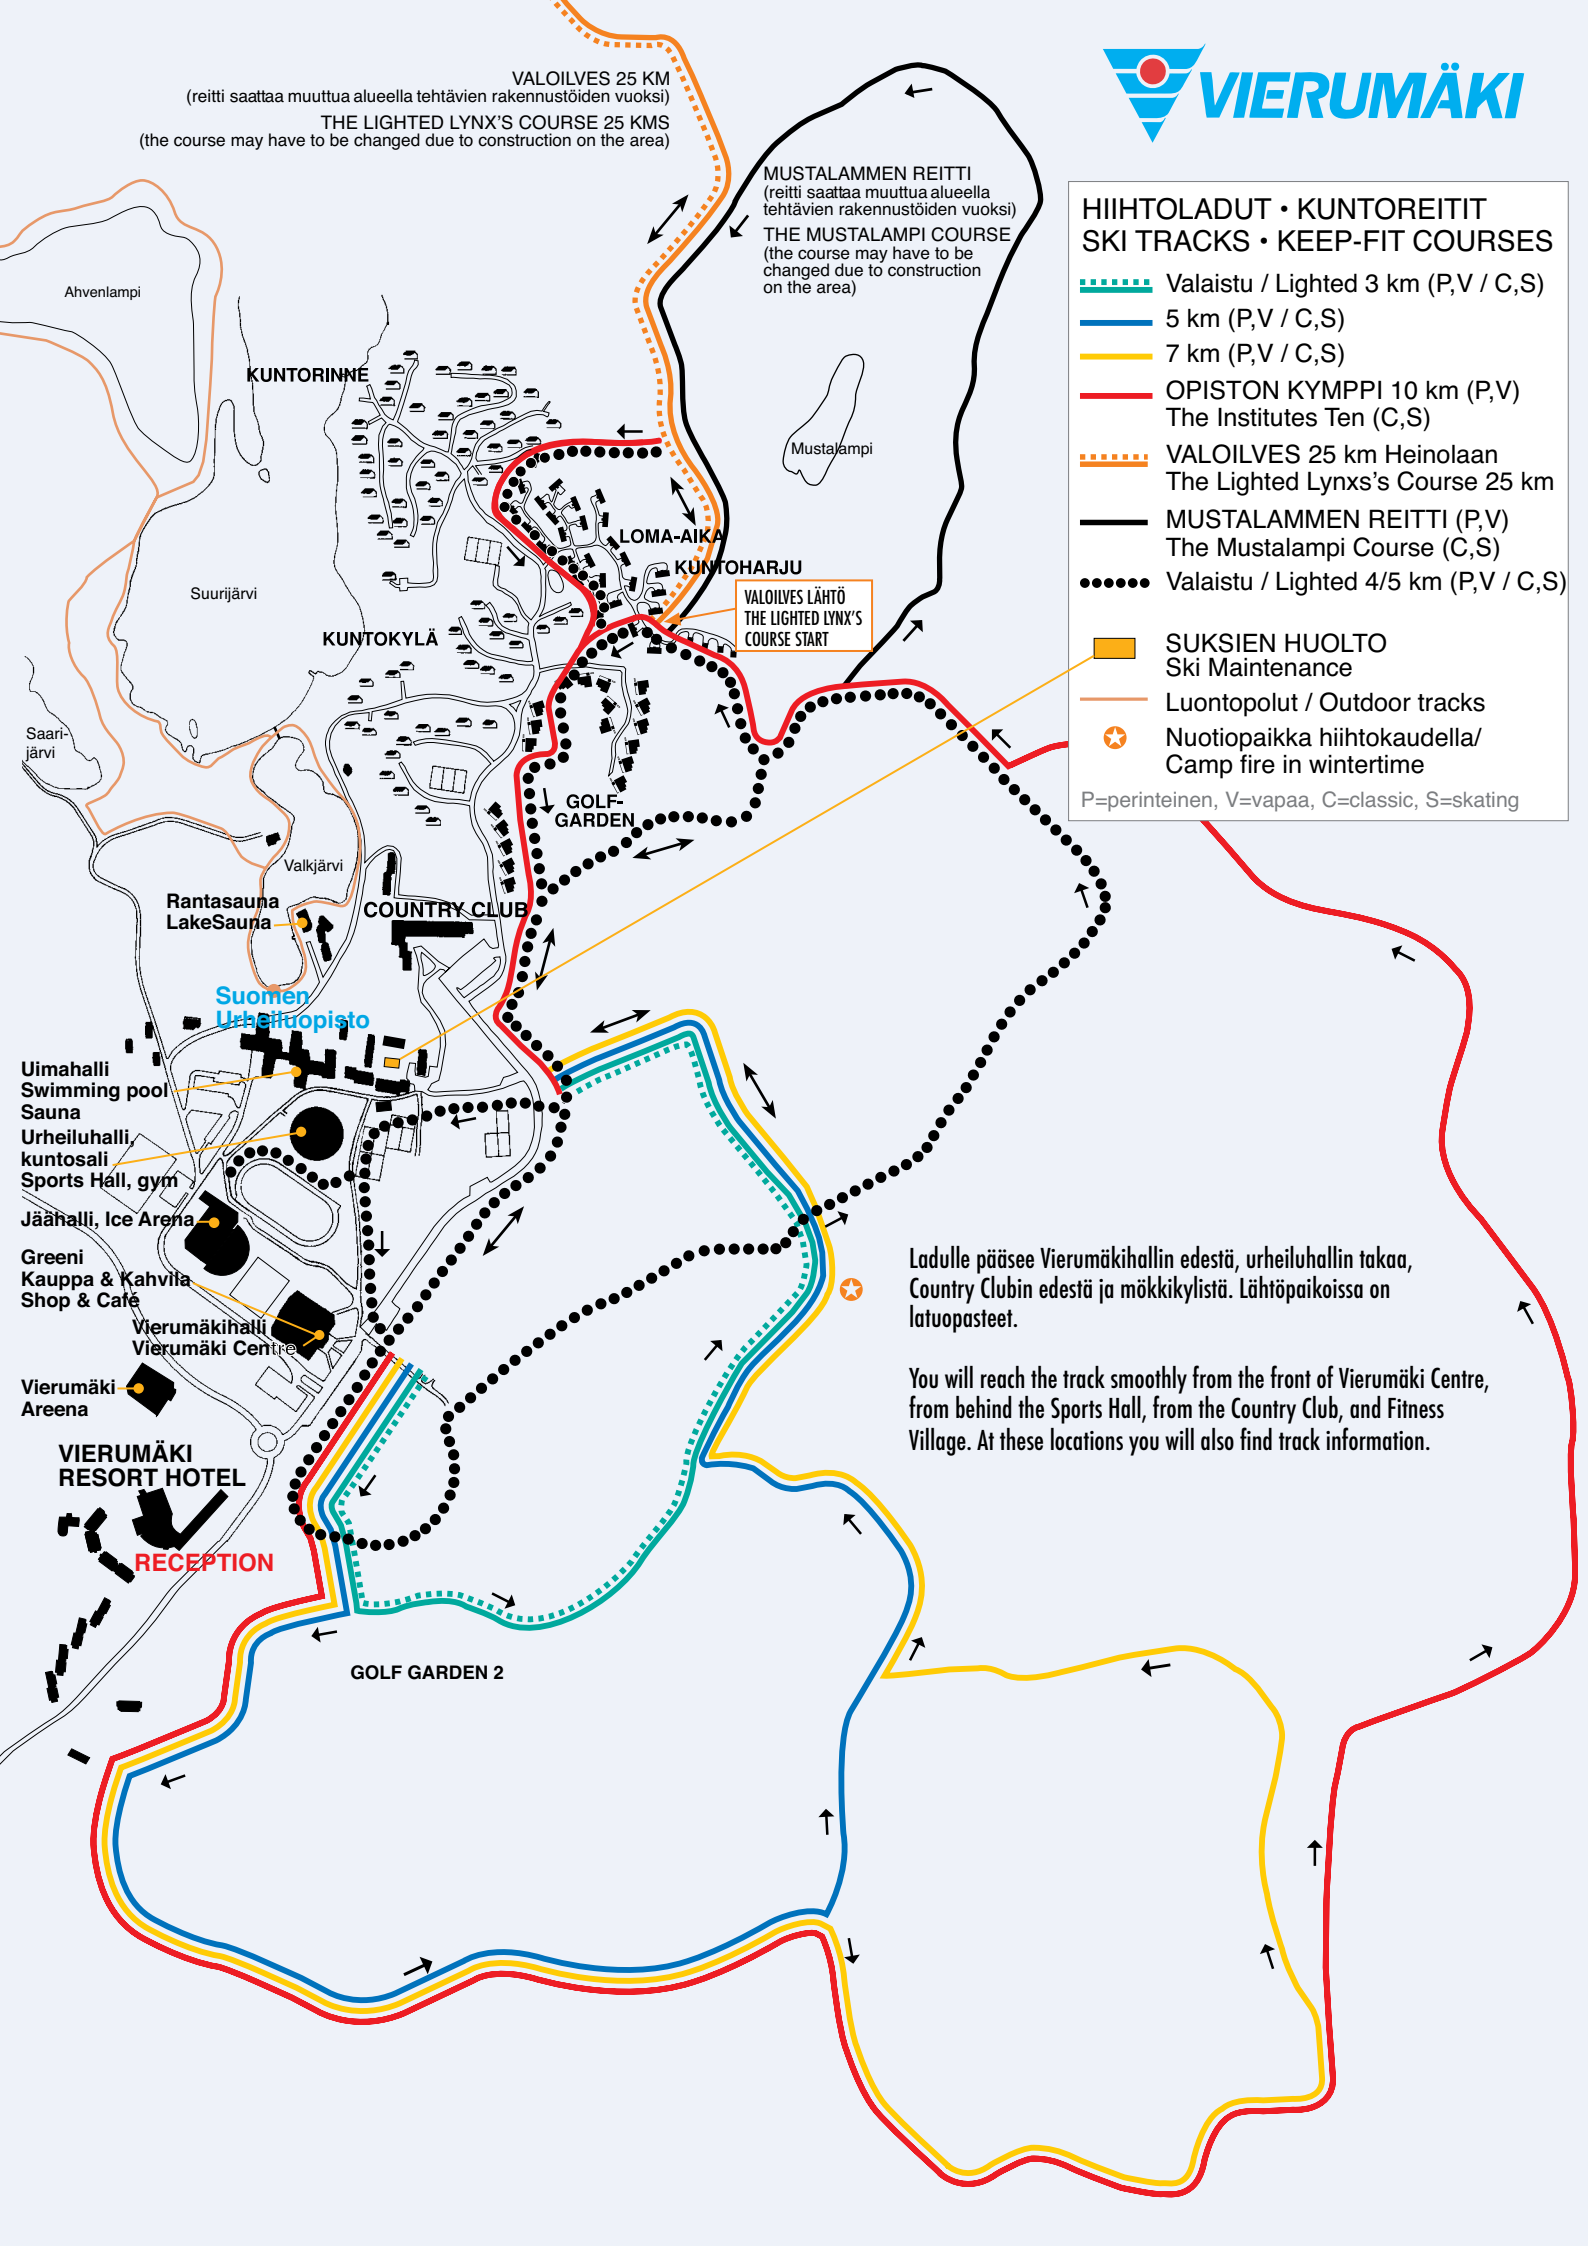

VALOILVES 25 KM  
(reitti saattaa muuttua alueella tehtävien rakennustöiden vuoksi)  
THE LIGHTED LYNX'S COURSE 25 KMS  
(the course may have to be changed due to construction on the area)

MUSTALAMMEN REITTI  
(reitti saattaa muuttua alueella tehtävien rakennustöiden vuoksi)  
THE MUSTALAMPI COURSE  
(the course may have to be changed due to construction on the area)

## HIITOLADUT • KUNTOREITIT SKI TRACKS • KEEP-FIT COURSES

-  Valaistu / Lighted 3 km (P,V / C,S)
-  5 km (P,V / C,S)
-  7 km (P,V / C,S)
-  OPISTON KYMPPI 10 km (P,V)  
The Institutes Ten (C,S)
-  VALOILVES 25 km Heinolaan  
The Lighted Lynx's Course 25 km
-  MUSTALAMMEN REITTI (P,V)  
The Mustalampi Course (C,S)
-  Valaistu / Lighted 4/5 km (P,V / C,S)

-  SUKSIEN HUOLTO  
Ski Maintenance
-  Luontopolut / Outdoor tracks
-  Nuotiopaikka hiihtokaudella/  
Camp fire in wintertime

P=perinteinen, V=vapaa, C=classic, S=skating

Ladulle pääsee Vierumäkihallin edestä, urheiluhallin takaa, Country Clubin edestä ja mökkikylistä. Lähtöpaikoissa on latuopasteet.

You will reach the track smoothly from the front of Vierumäki Centre, from behind the Sports Hall, from the Country Club, and Fitness Village. At these locations you will also find track information.