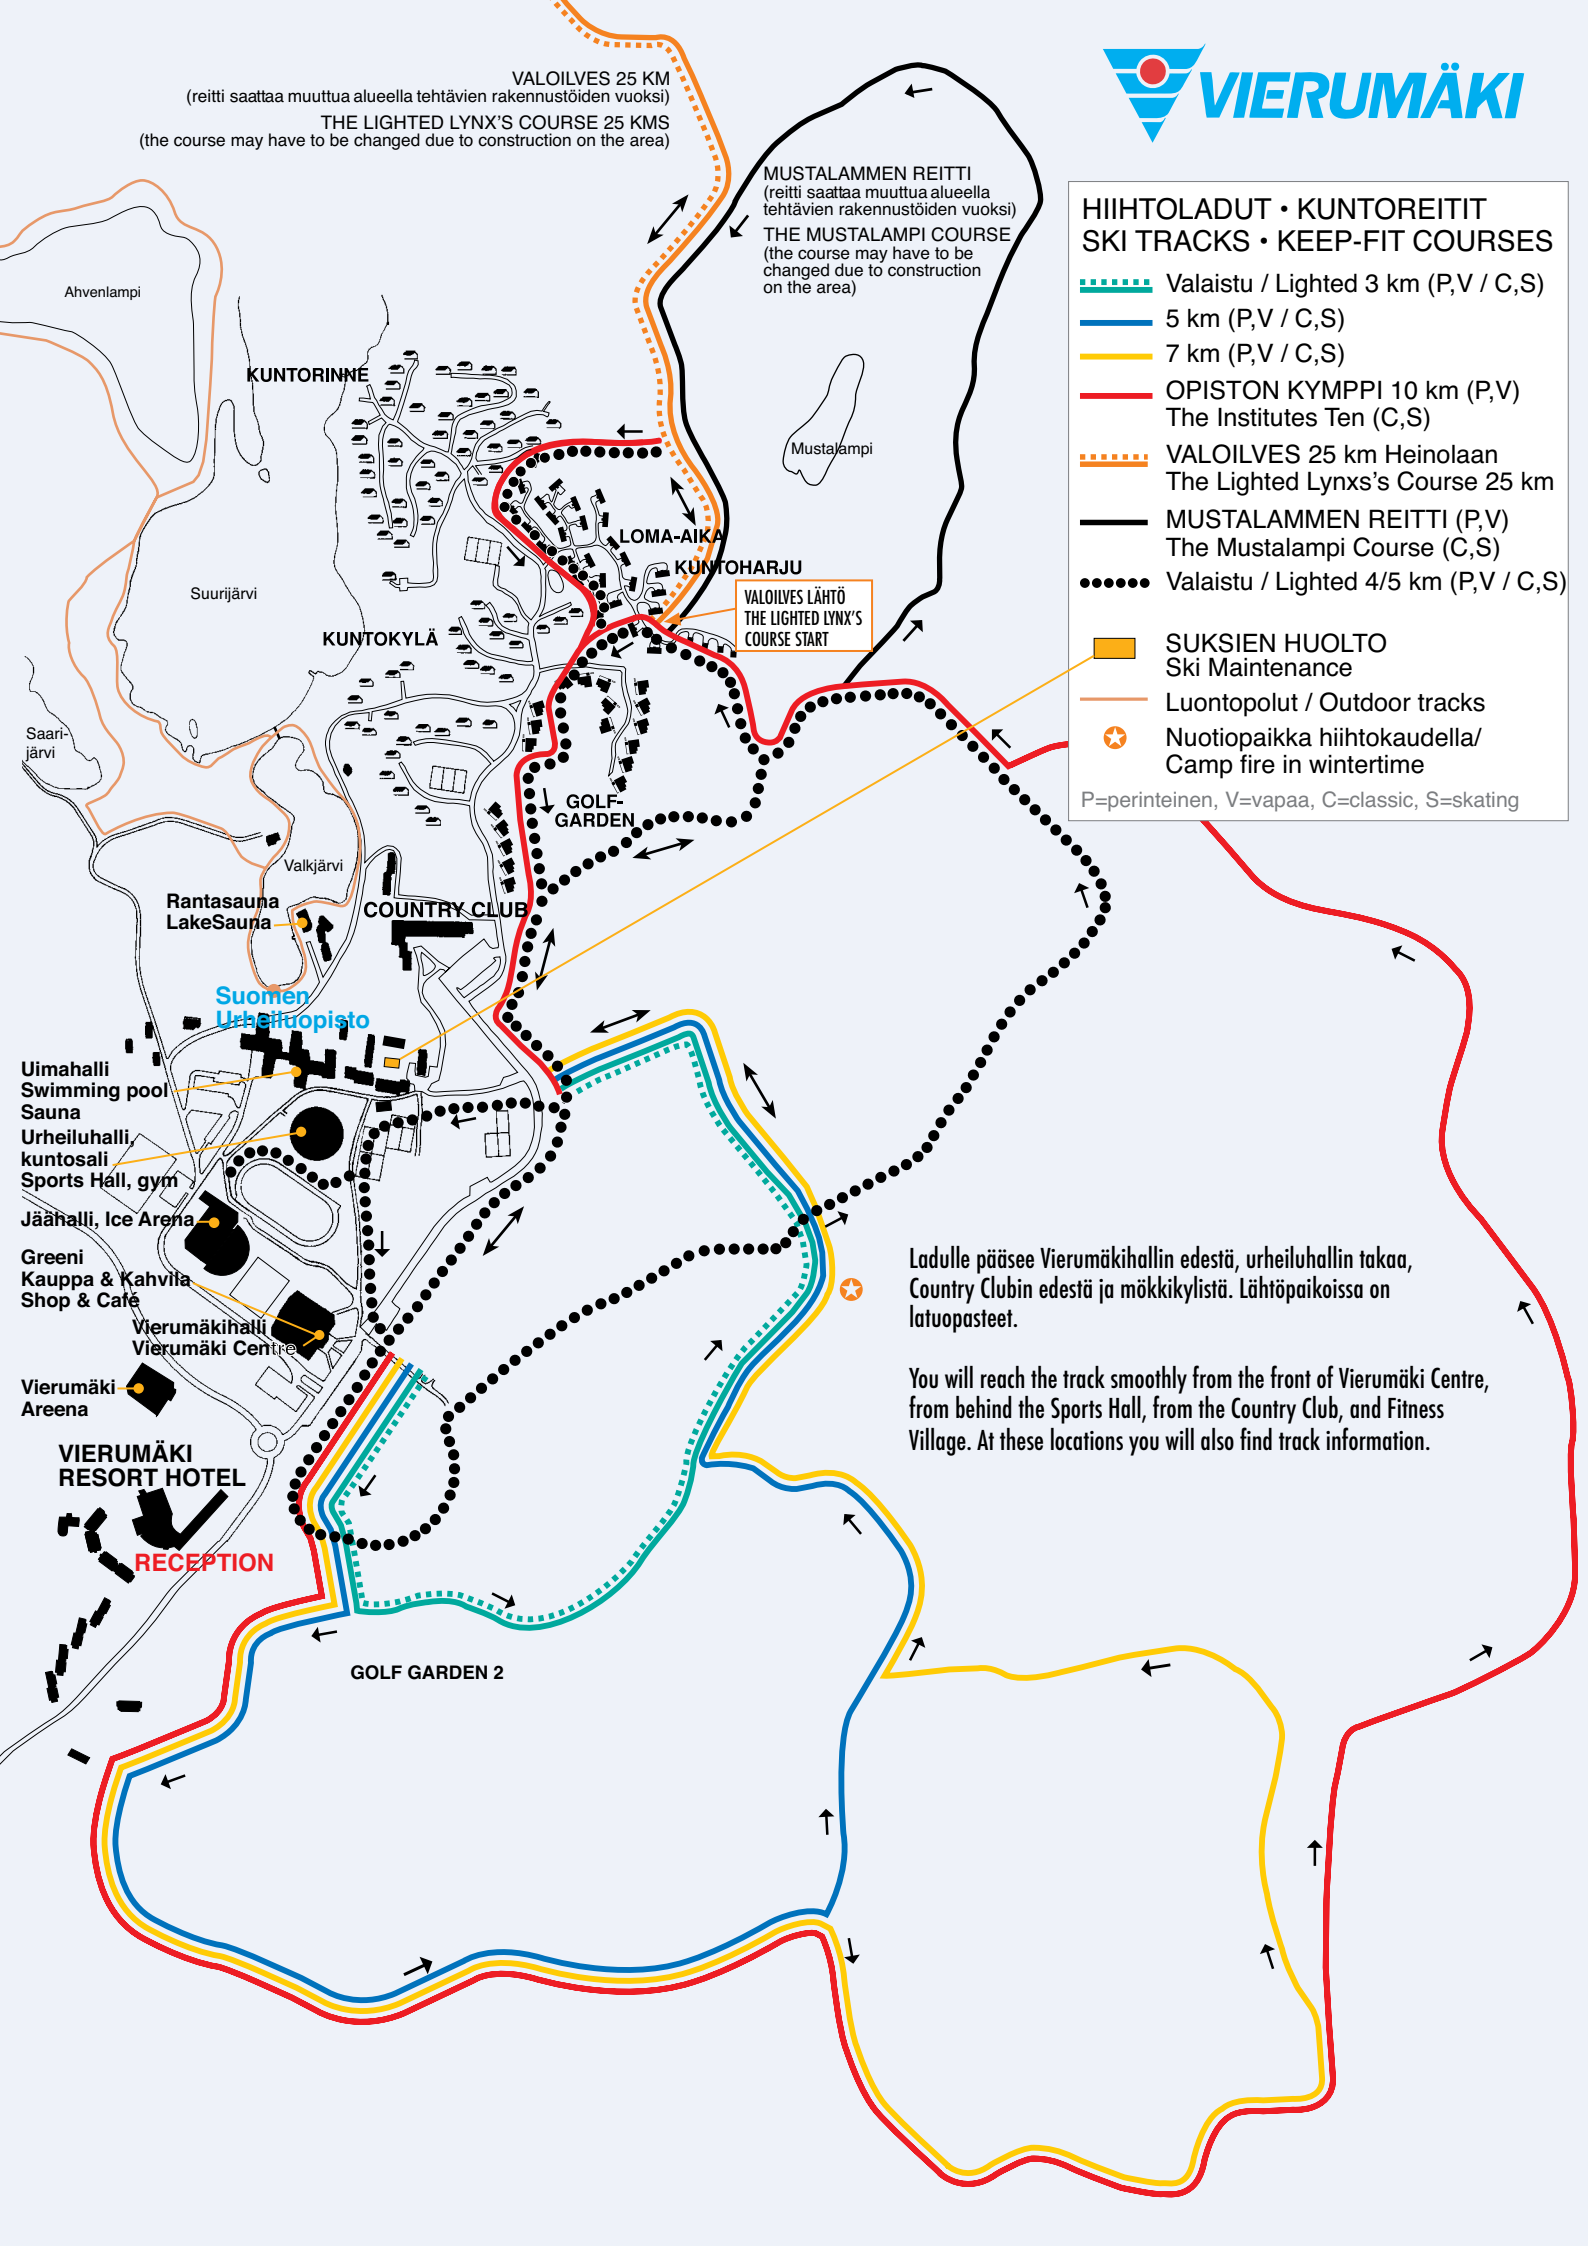

VALOILVES 25 KM
(reitti saattaa muuttua alueella tehtävien rakennustöiden vuoksi)
THE LIGHTED LYNX'S COURSE 25 KMS
(the course may have to be changed due to construction on the area)

MUSTALAMMEN REITTI
(reitti saattaa muuttua alueella tehtävien rakennustöiden vuoksi)
THE MUSTALAMPI COURSE
(the course may have to be changed due to construction on the area)

HIITOLADUT • KUNTOREITIT SKI TRACKS • KEEP-FIT COURSES

- Valaistu / Lighted 3 km (P,V / C,S)
- 5 km (P,V / C,S)
- 7 km (P,V / C,S)
- OPISTON KYMPPI 10 km (P,V)
The Institutes Ten (C,S)
- VALOILVES 25 km Heinolaan
The Lighted Lynx's Course 25 km
- MUSTALAMMEN REITTI (P,V)
The Mustalampi Course (C,S)
- Valaistu / Lighted 4/5 km (P,V / C,S)

- SUKSIEN HUOLTO
Ski Maintenance
- Luontopolut / Outdoor tracks
- Nuotiopaikka hiihtokaudella/
Camp fire in wintertime

P=perinteinen, V=vapaa, C=classic, S=skating

Ladulle pääsee Vierumäkihallin edestä, urheiluhallin takaa, Country Clubin edestä ja mökkikylistä. Lähtöpaikoissa on latuopasteet.

You will reach the track smoothly from the front of Vierumäki Centre, from behind the Sports Hall, from the Country Club, and Fitness Village. At these locations you will also find track information.